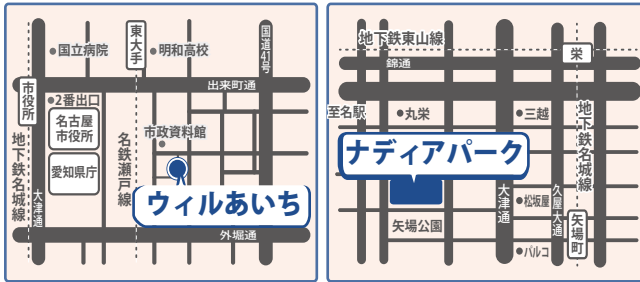

※無料体験レッスン・見学受付中！
※レッスンを無駄にしない振替受講制度！

今なら、英語会話集のCD1枚と
英会話のDVD1枚をプレゼント

●時間(各教室共通)

初級	18:30 ~ 19:15
初中級	19:20 ~ 20:05
中上級	20:10 ~ 20:55

●場所

水曜日 ……ナディアパーク(最寄駅:矢場町)
木曜日 ……ウィルあいち(最寄駅:市役所)
火曜日 ……南陽教室(最寄駅:東海通)

プライベートレッスン